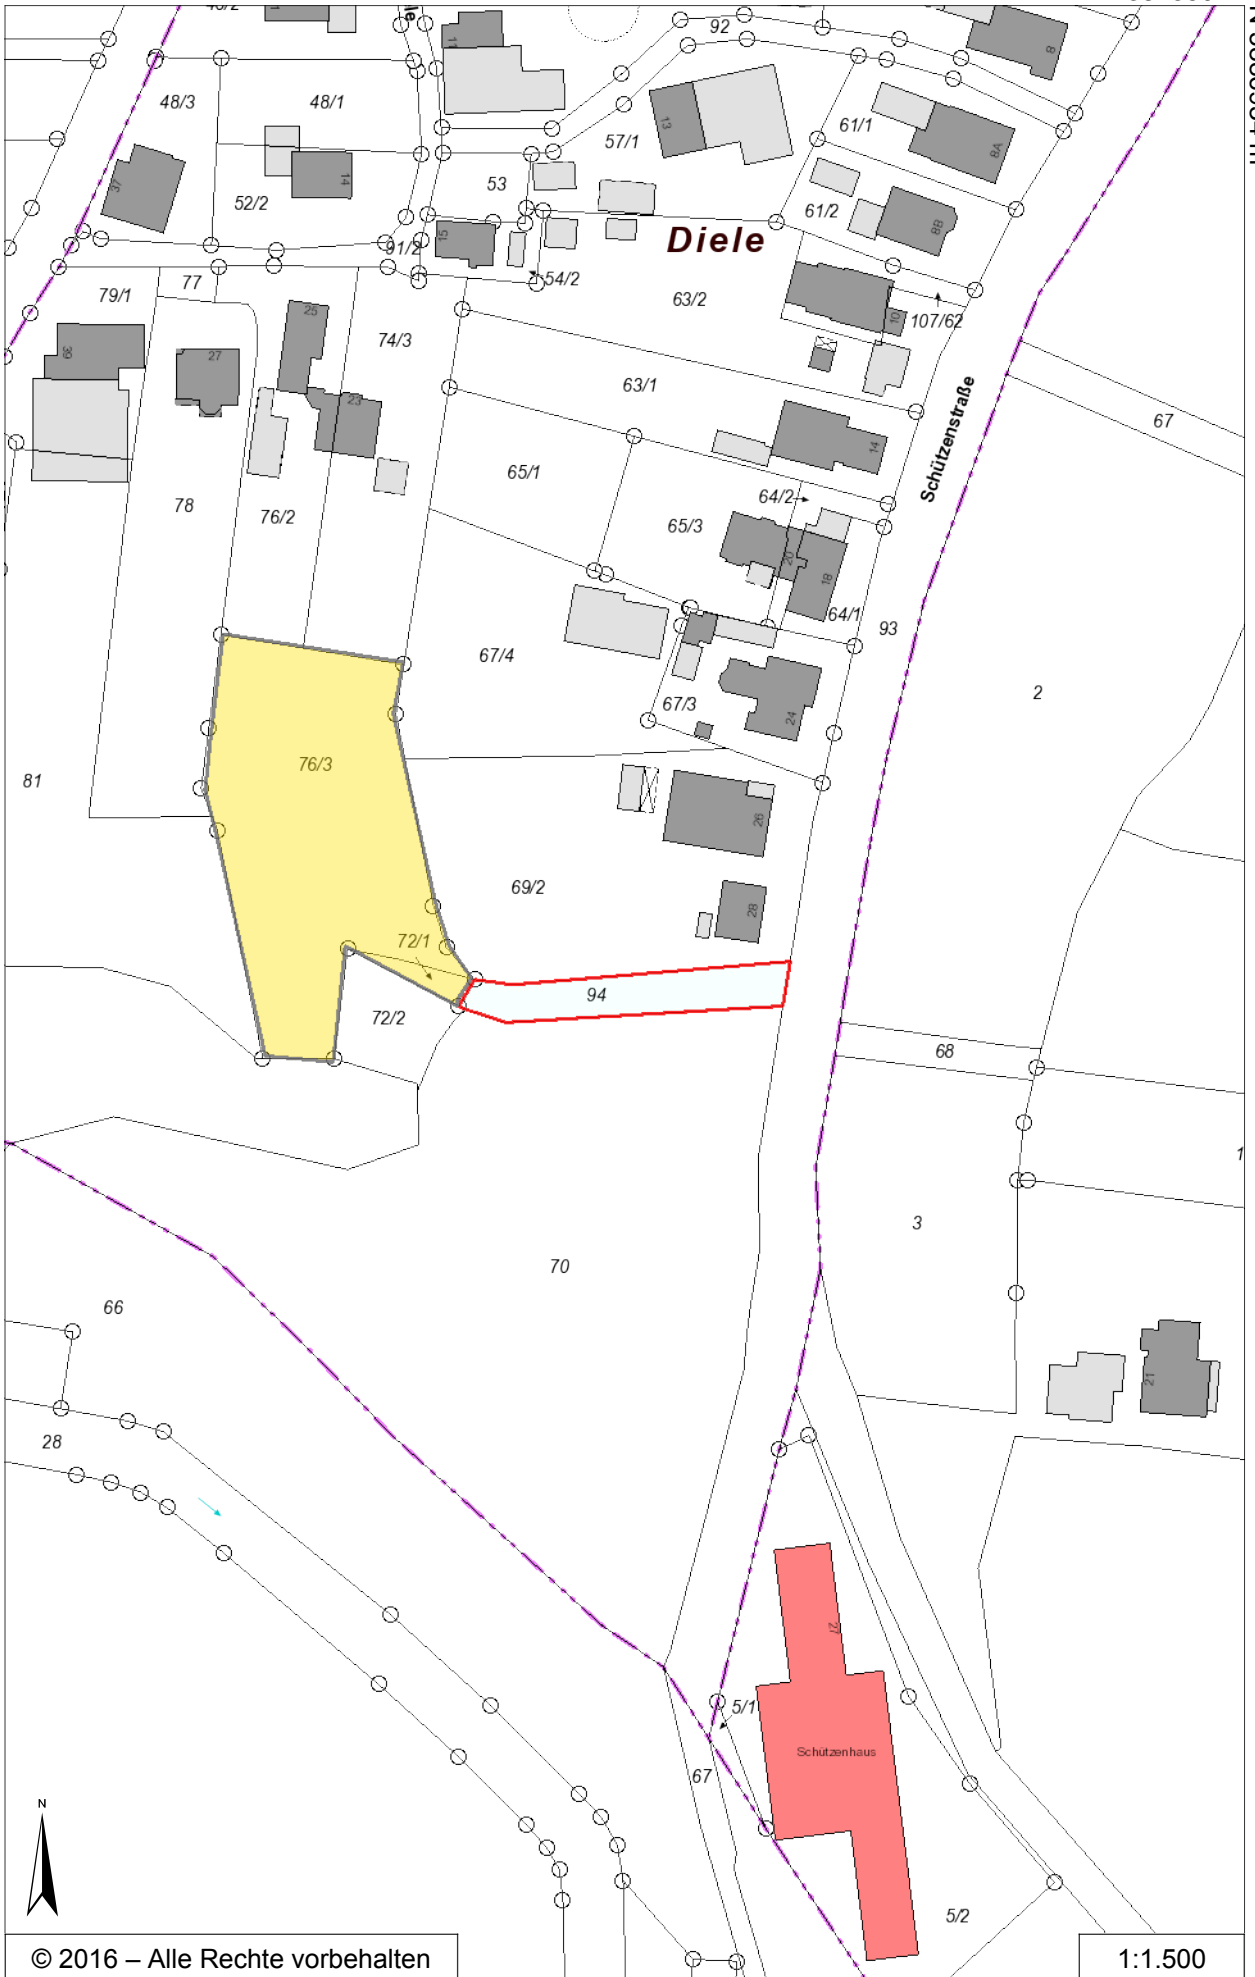

E 387359 m

N 5886934 m

**Diele**

Schützenstraße

Schützenhaus

© 2016 – Alle Rechte vorbehalten

1:1.500

N 5886543 m

E 387113 m