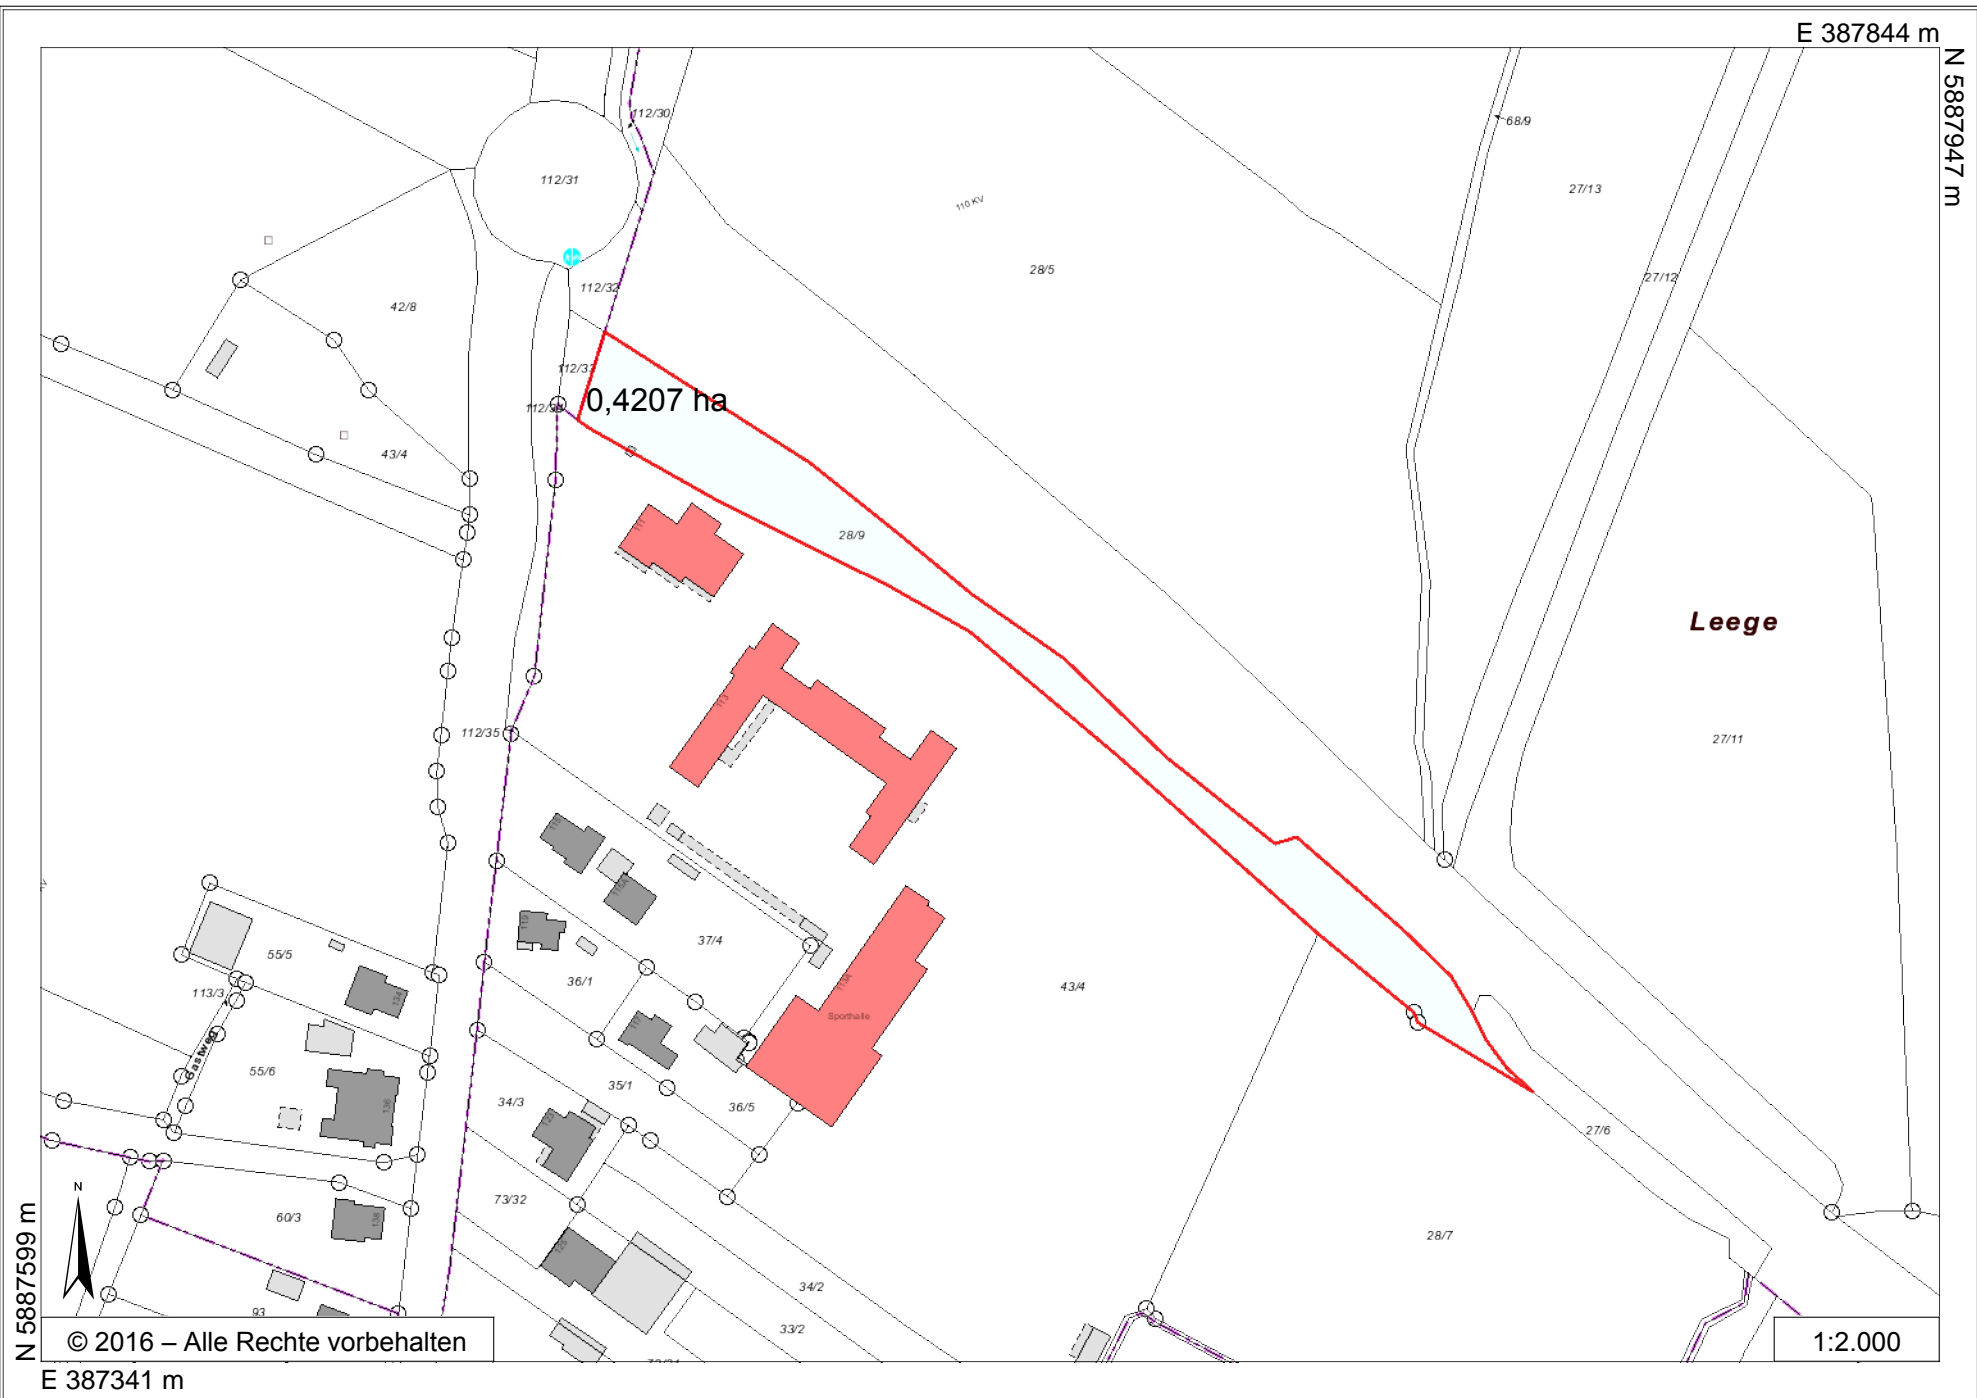

IEK-Maßnahme R 06c (Maßnahmen an Schulen, Grundschule Stapelmoor)

E 387844 m

N 5887947 m

0,4207 ha

Leege

© 2016 – Alle Rechte vorbehalten

1:2.000

N 5887599 m

E 387341 m