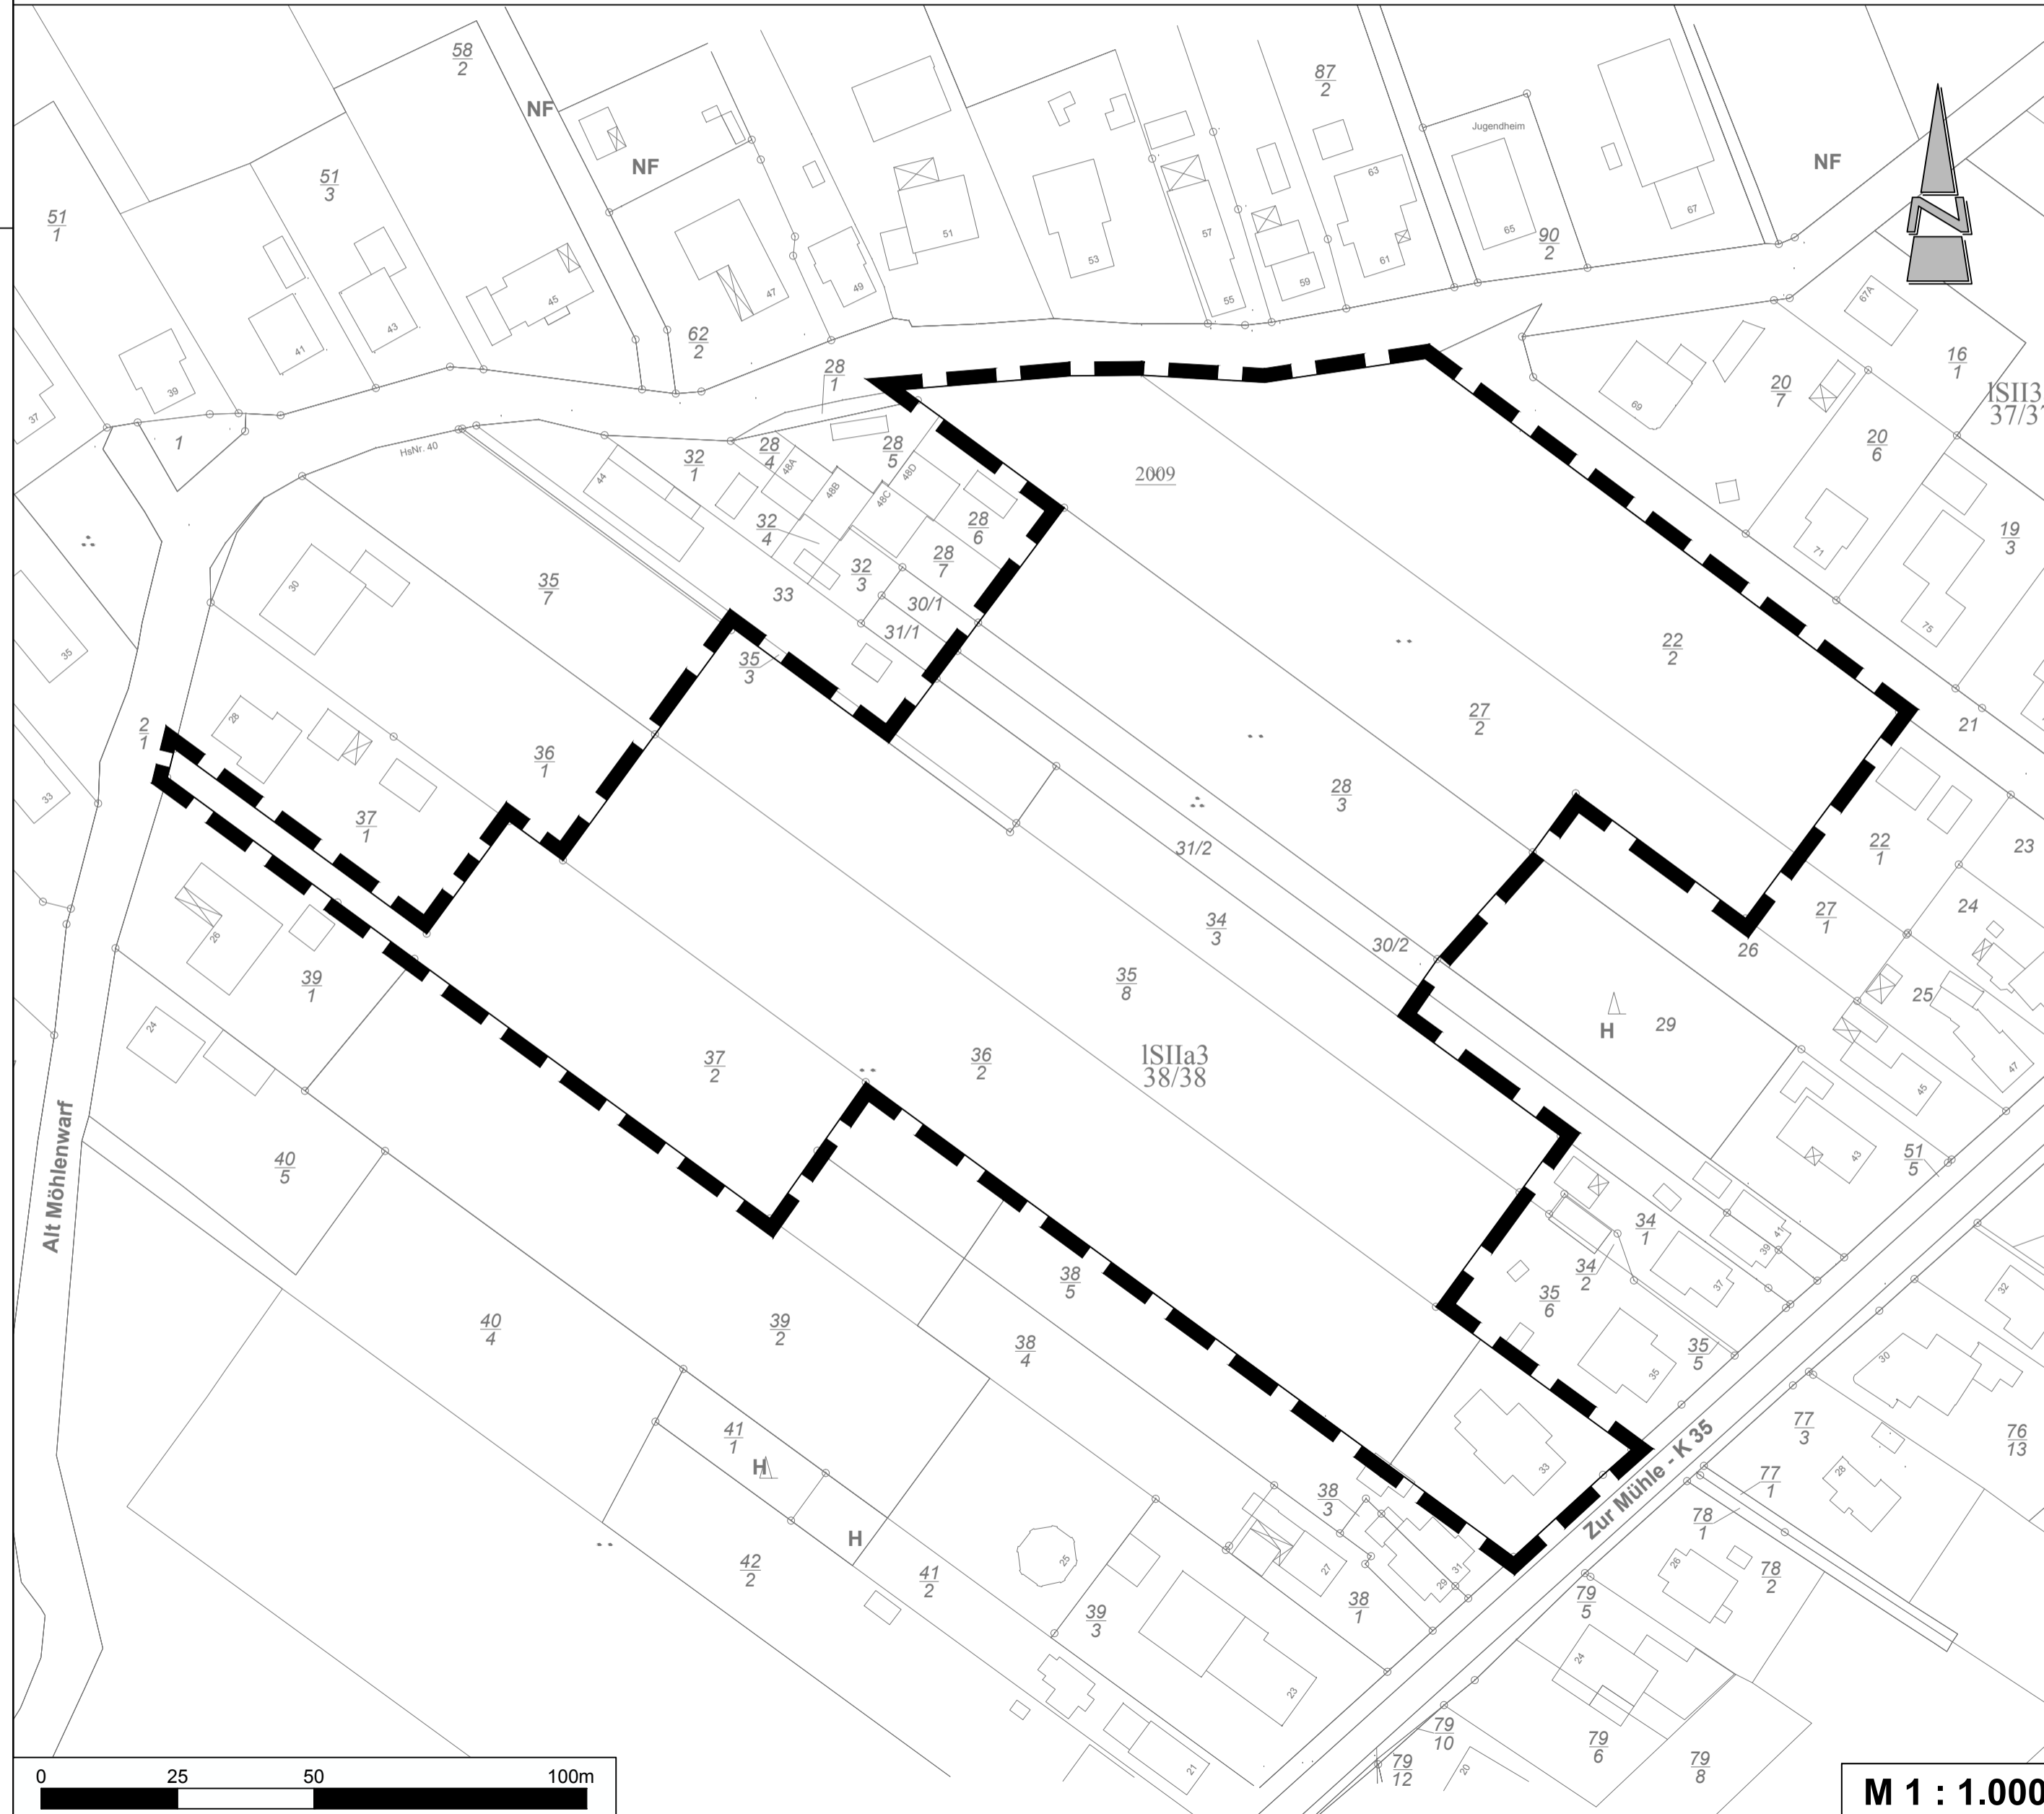

Stadt Weener

Geltungsbereich Bebauungsplan "Alt Möhlenwarf"

10.02.2017

Stadt Weener

Geltungsbereich Bebauungsplan
"Alt Möhlenwarf"

10.02.2017

Diekmann & Mosebach Regionalplanung, Stadt- und Landschaftsplanung
Entwicklungs- und Projektmanagement