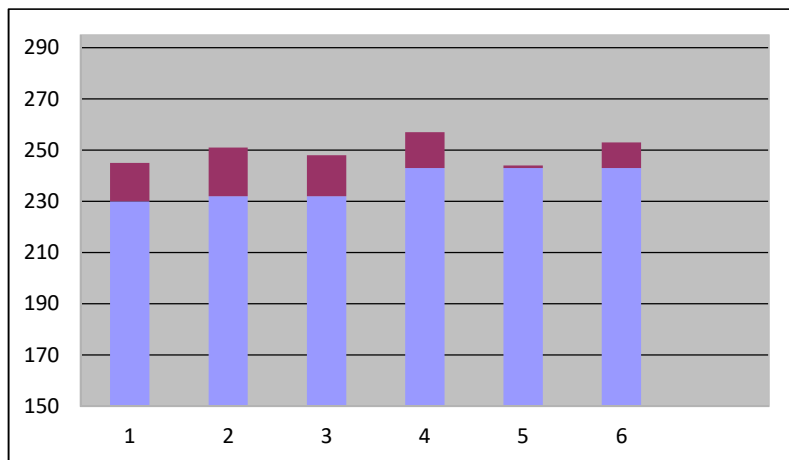

Besucherstatistik für die Saison 2017 / 2018 der Landesbühne Niedersachsen Nord (Wilhelmshaven)

Datum	Titel		Vollabos	Teilabos	Gesamt-abos	Einzel-karten	Schüler	Besucher-gesamt	davon		Ausl. %
									Erwachsene	Schüler	
22.09.2017	Spamalot	1	230		230	15		245			84,8%
24.10.2017	Nathan der Weise	2	232		232	19		251			86,9%
24.11.2017	Endstation Sehnsucht	3	232		232	16		248			85,8%
11.02.2018	Feuer aus den Kesseln	4	231		243	14		257			88,9%
26.06.2018	Der Menschenfeind	5	231		243	1		244			84,4%
06.05.2018	Amadeus	6	231		243	10		253			87,5%
	Gesamt							1498			86,4%
	Durchschnittswerte		231		237	13		250	0	0	86,5%

Weihnachtsstück: Der gestiefelte Kater			Begleiter		85	4 Vorstellungen	
Besucher :	Erwachsene	Begl. 85	Schüler	990	Weihnachtsstück	Gesamt	1075

Besuche nach Abos und Einzelkarten

Auslastung in Prozenten