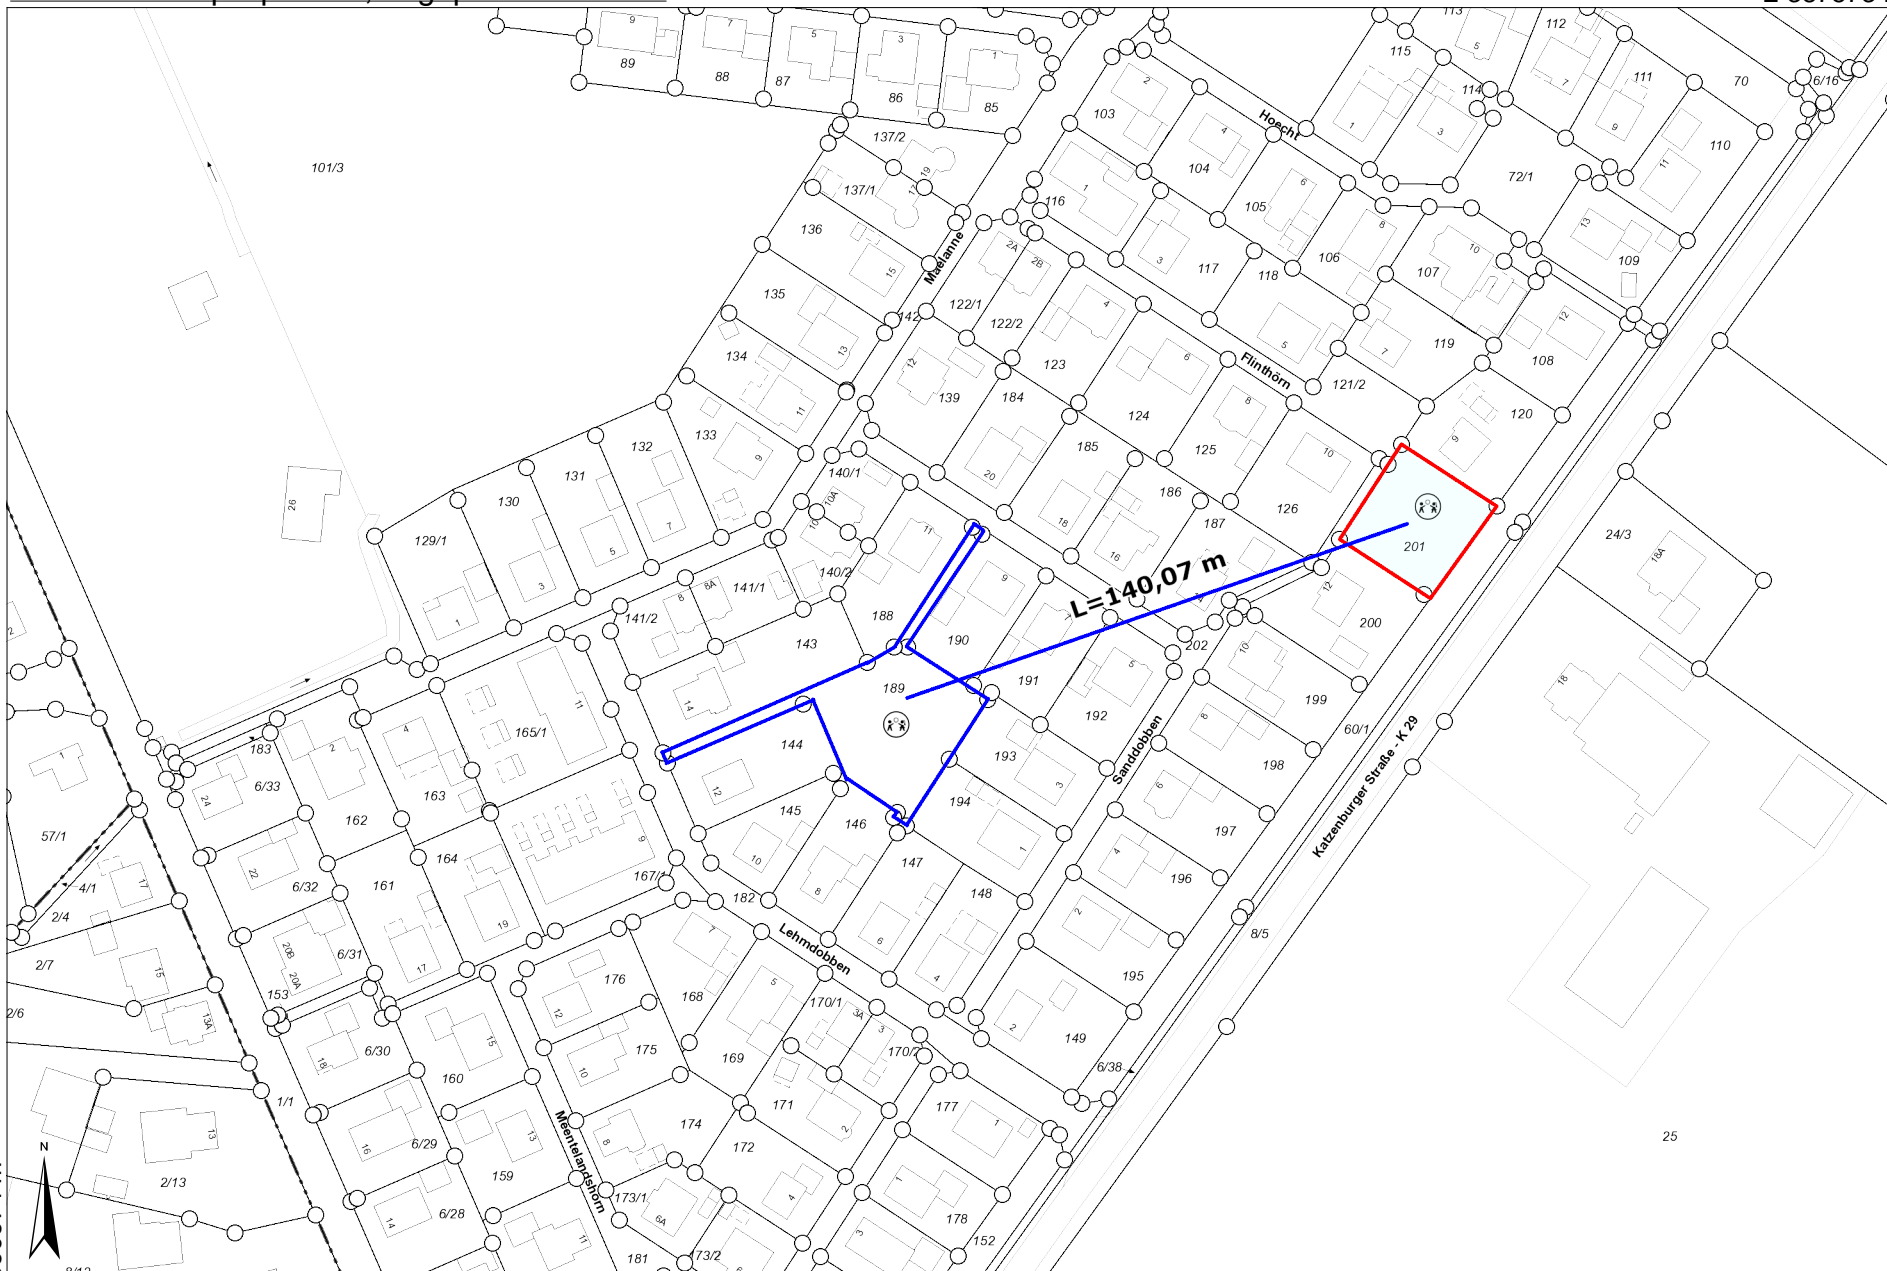

Verkauf von Spielplätzen; Lageplan Holthusen

E 387573 m

N 5891322 m

L=140,07 m

© 2018 – Alle Rechte vorbehalten

1:2.000

E 387071 m

N 5890974 m