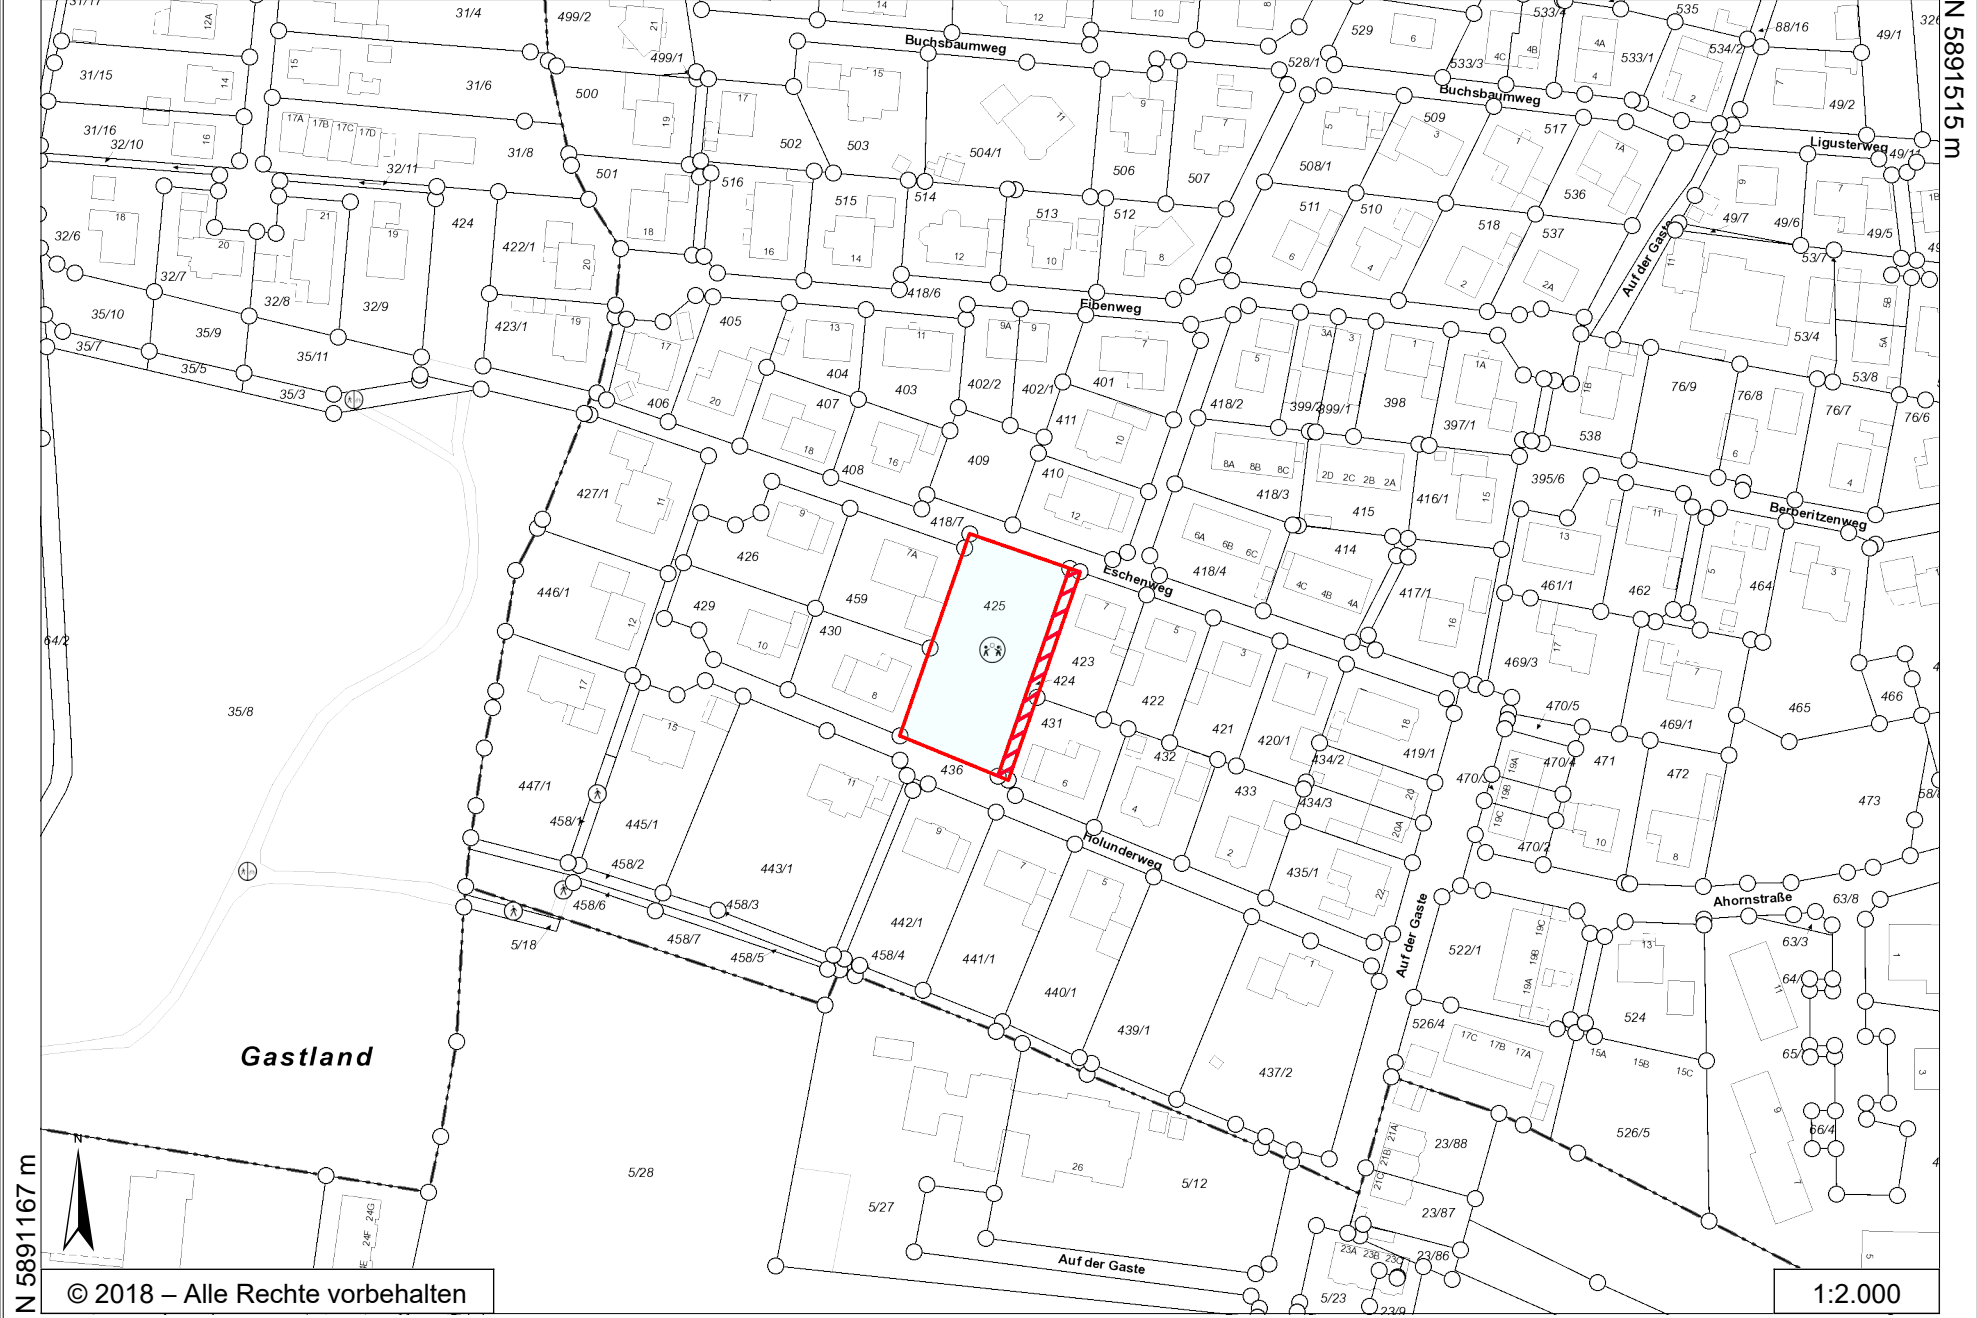

Verkauf von Spielplätzen; Lageplan Weener Aufhebung Fuß- und Radweg Eschenweg/Holunderweg

E 389073 m

N 5891515 m

N 5891167 m

© 2018 – Alle Rechte vorbehalten

E 388571 m

1:2.000