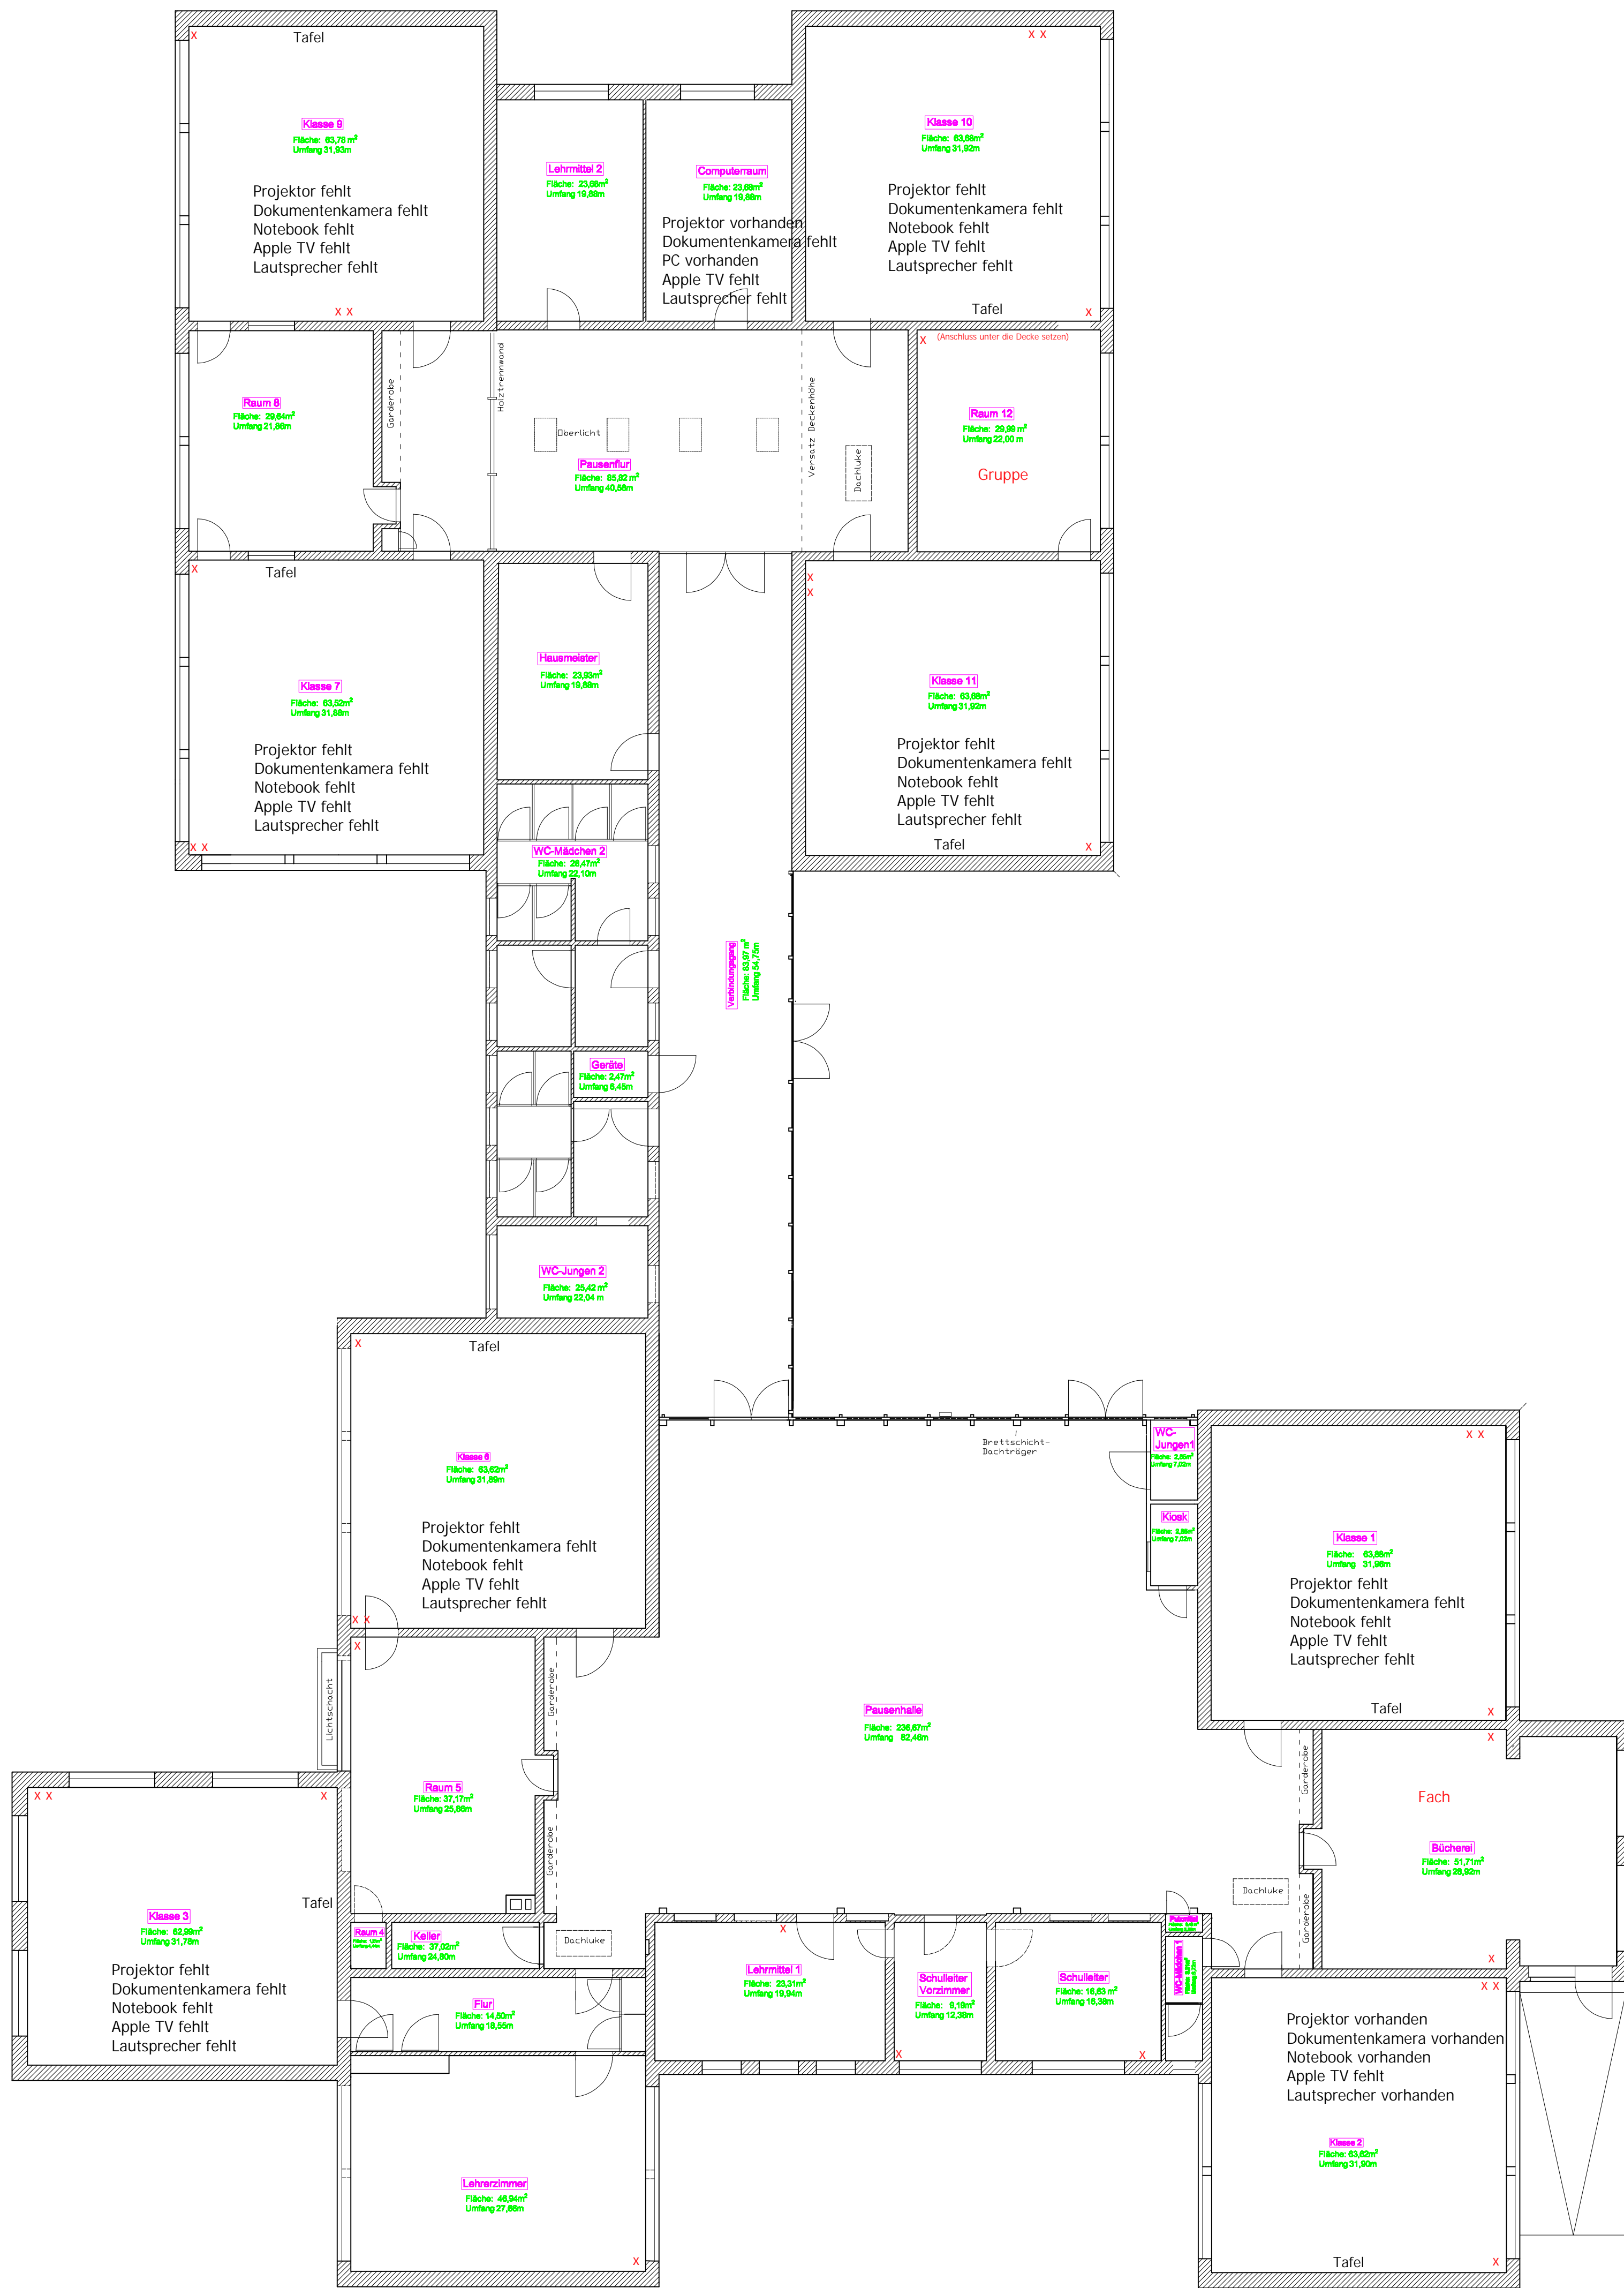

Jedes x bedeutet:
 - Doppeldose Cat.7
 - 2-fach Steckdose
 müssen hergestellt werden

Stadt Weener (Ems)	
Objekt	Grundschule Holthusen
Zeichnung	Grundriss